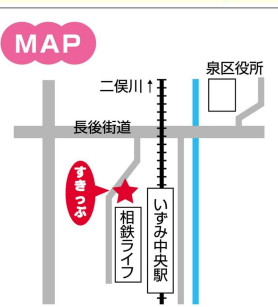

<お問合せ>

泉区地域子育て支援拠点すきっぷ気付
NPO法人ちょこっといずみ
電話) 045-805-6111
(日・月休館)
メール) choko.izumi@gmail.com
住所) 横浜市泉区和泉中央南5-4-13
相鉄いずみ中央ビル

主催：NPO法人ちょこっといずみ
協力：認定NPO法人 セカンドハーベスト・ジャパン

NPO法人ちょこっといずみ について

横浜市泉区で、主に「子育て支援」を活動の柱に活動する
NPO法人。

2007年より泉区役所内の「子育て支援・一時託児スペース
ちょこっといずみ」の運営を委託され、2009年より泉区地域
子育て支援拠点すきっぷを横浜市・泉区と協働で運営し、現
在に至る。

* 個人情報、本事業以外には使用いたしません。

乳幼児のリサイクル服、紙おむつも
あります。(数に限りがあります)
ご希望の方は、申込フォームの
備考欄にお書きください。

所在地) 横浜市泉区
和泉中央南5-4-13
相鉄いずみ中央ビル